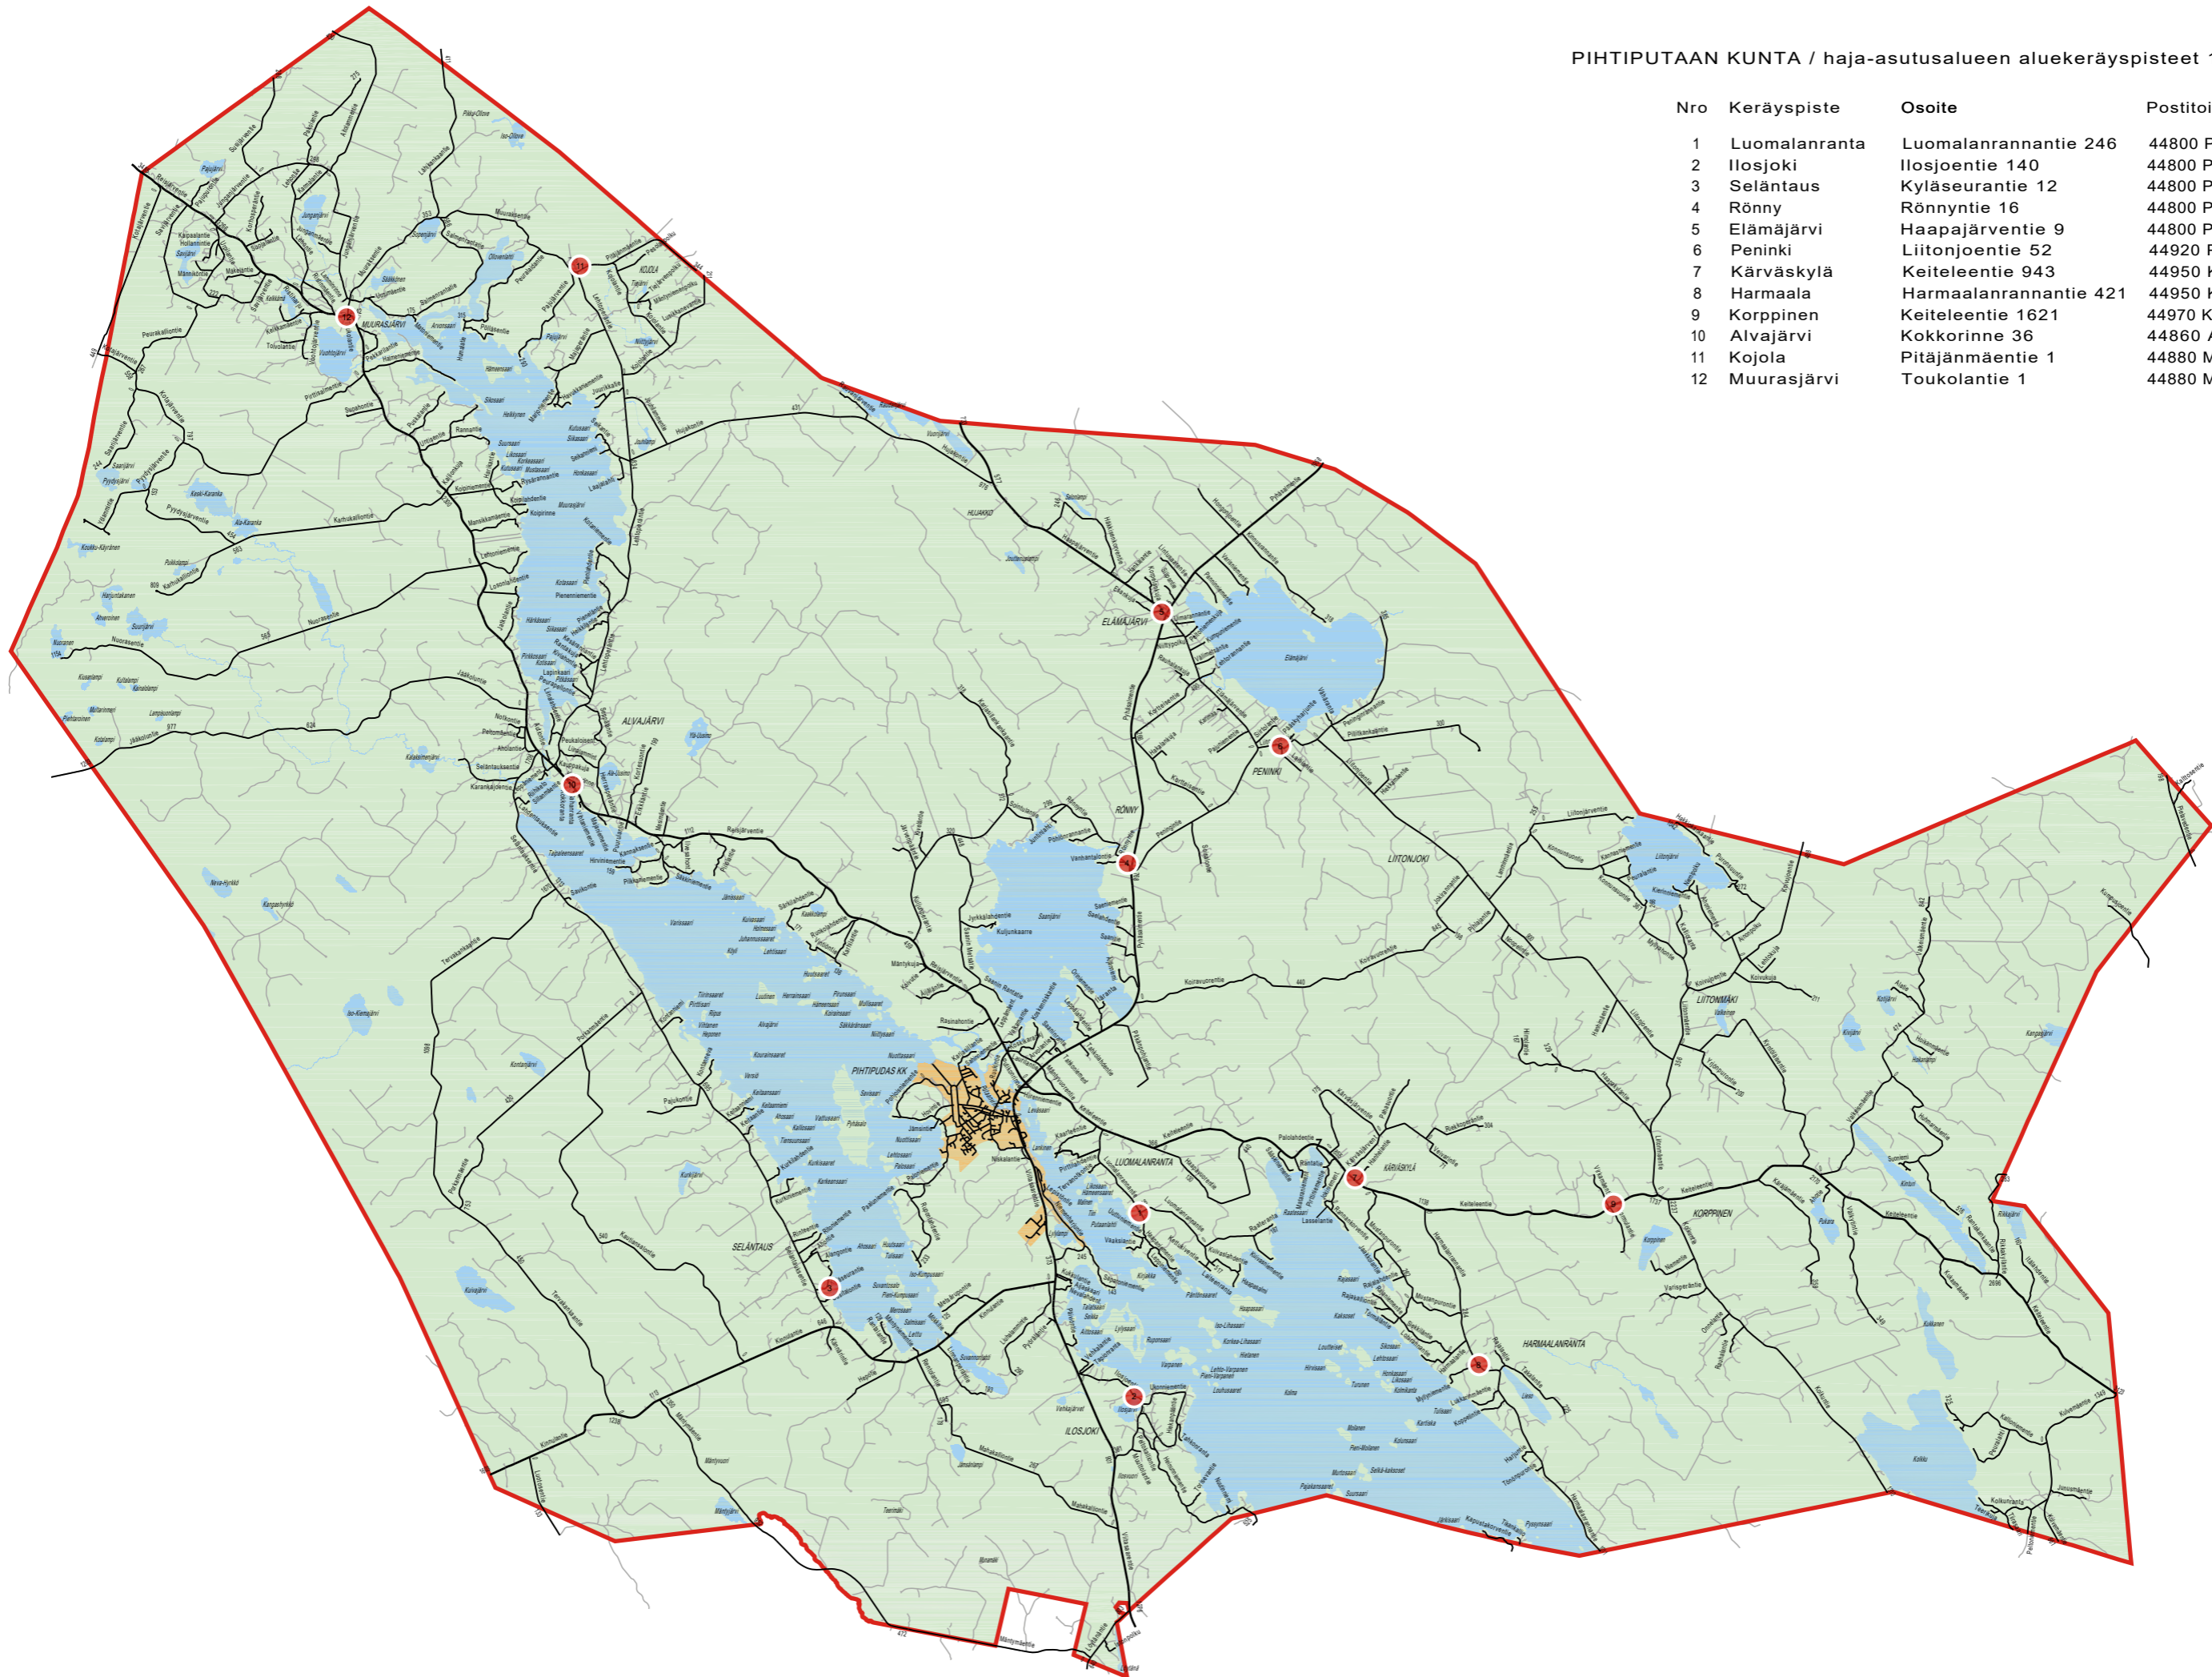

PIHTIPUTAAN KUNTA / haja-asutusalueen aluekeräyspisteet 1.5.2020 alkaen ●

| Nro | Keräyspiste   | Osoite                 | Postitoimipaikka  | Katos |
|-----|---------------|------------------------|-------------------|-------|
| 1   | Luomalanranta | Luomalanrannantie 246  | 44800 PIHTIPUDAS  | X     |
| 2   | Ilosjoki      | Ilosjoentie 140        | 44800 PIHTIPUDAS  | X     |
| 3   | Seläntaus     | Kyläseurantie 12       | 44800 PIHTIPUDAS  | X     |
| 4   | Rönny         | Rönnyntie 16           | 44800 PIHTIPUDAS  | X     |
| 5   | Elämäjärvi    | Haapajärventie 9       | 44800 PIHTIPUDAS  | X     |
| 6   | Peninki       | Liitonjoentie 52       | 44920 PENINKI     | X     |
| 7   | Kärväskylä    | Keiteleentie 943       | 44950 KÄRVÄSJÄRVI | X     |
| 8   | Harmaala      | Harmaalanrannantie 421 | 44950 KÄRVÄSJÄRVI | X     |
| 9   | Korppinen     | Keiteleentie 1621      | 44970 KORPPINEN   | X     |
| 10  | Alvajärvi     | Kokkorinne 36          | 44860 ALVAJÄRVI   |       |
| 11  | Kojola        | Pitäjänmäentie 1       | 44880 MUURASJÄRVI |       |
| 12  | Muurasjärvi   | Toukolantie 1          | 44880 MUURASJÄRVI |       |