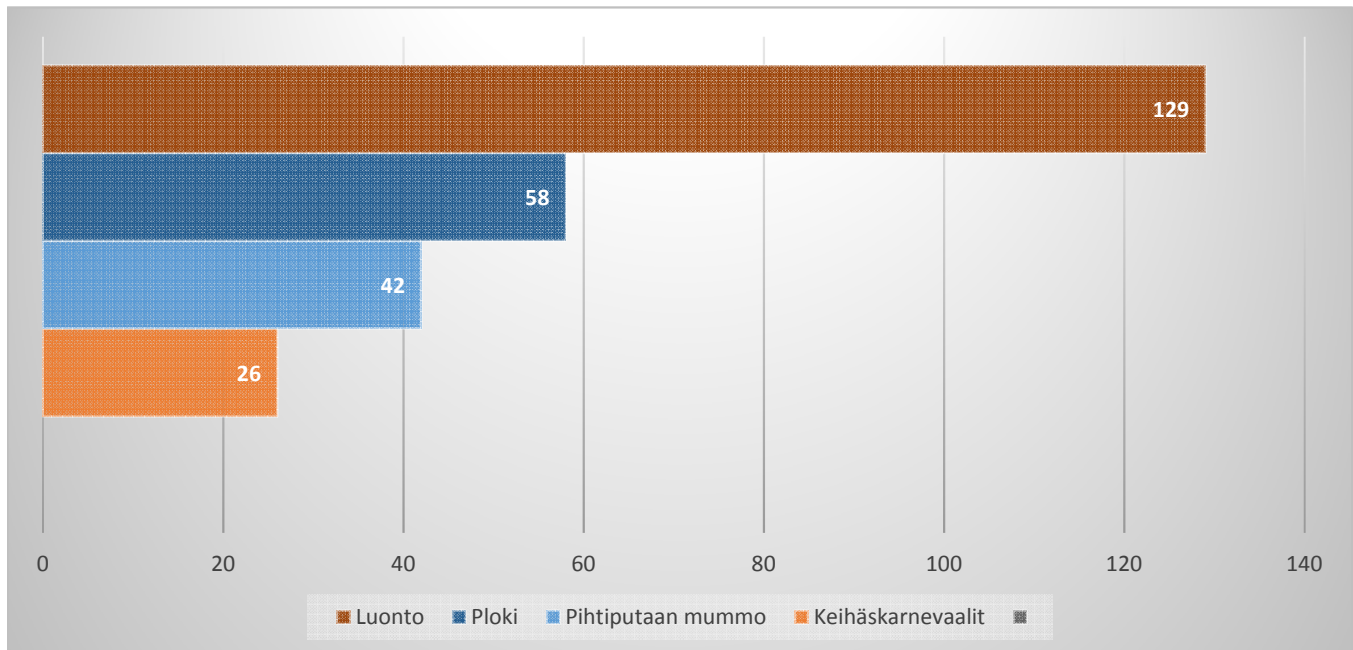

Mikä sinun mielestäsi on Pihtiputaan vetovoima?

<i>Luonto</i>	<i>Ploki</i>	<i>Pihtiputaan mummo</i>	<i>Keihäskarnevaalit</i>	yht.
129	58	42	26	255
51 %	23 %	16 %	10 %	100 %

Kyselyn perusteella vastanneet kokevat luonnon olevan suurin vetovoima Pihtiputaalla. Hyvänä kakkosena tulee LiigaPloki ja kolmantena Pihtiputaan Mummo.