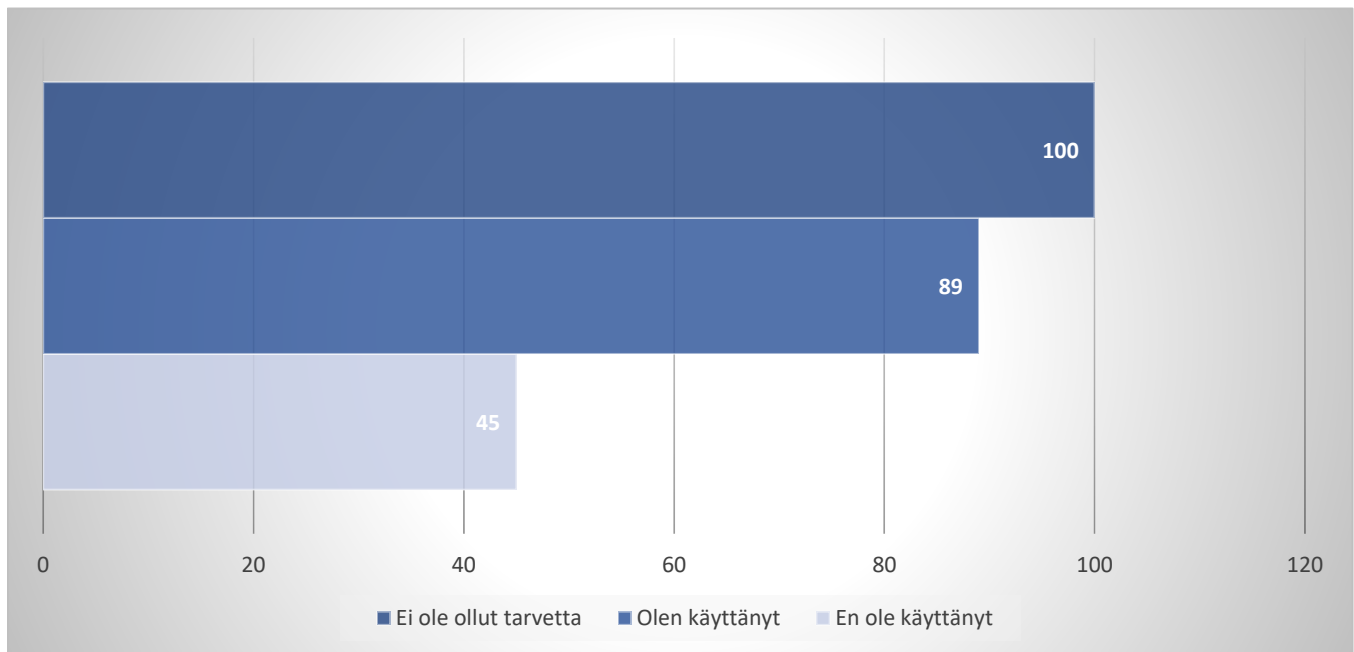

Oletko käyttänyt etätyökeskus HUBteekin palveluja

<i>Ei ole ollut tarvetta</i>	<i>Olen käyttänyt</i>	<i>En ole käyttänyt</i>	yht.
100	89	45	234
43 %	38 %	19 %	100 %

Jos et ole käyttänyt niin miksi et?

- Ei ole vielä ehtinyt
- Ei ole tarvetta
- Ei tietoa mikä HUBteekki on
- Ei tietoa mitä palveluja on tarjolla
- Asuu muualla
- Ei pysty tekemään työtä etänä
- Tekee mielummin töitä kotona